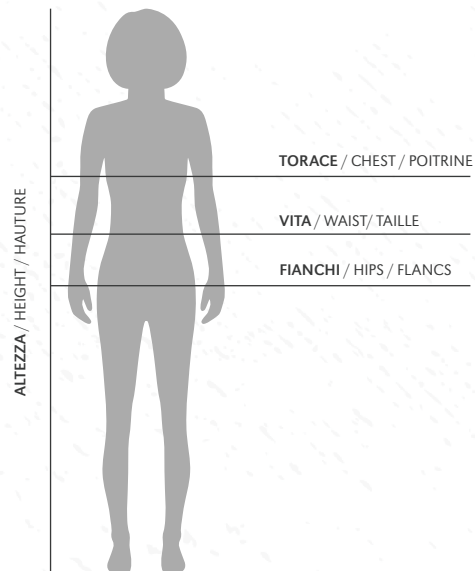

TAGLIE UOMO / SIZES MAN / TAILLES HOMME										
	EUROPEAN	ITALIAN	TORACE CHEST POITRINE		VITA WAIST TAILLE		FIANCHI HIPS FLANCS		ALTEZZA HEIGHT HAUTEUR	
			cm	inches	cm	inches	cm	inches	cm	inches
KID	<b>3YXS</b>	<b>22-24</b>							98-108	39-42.5
	<b>2YXS</b>	<b>26-28</b>							110-120	42.5-47.2
JUNIOR	<b>YXS</b>	<b>30-32</b>	64-72	25-28	54-60	21.26-24	66-74	26-29	122-132	48-52
	<b>XXS</b>	<b>34-36</b>	72-80	28-31	60-66	24-26	74-82	29-32	134-144	52.8-56.7
	<b>XS</b>	<b>38-40</b>	80-88	31-35	66-72	26-28	82-90	32-35	146-156	57.5-61.4
ADULT	<b>S</b>	<b>42-44</b>	90-94	35-37	72-76	28-30	92-96	36-38	167-172	65.7-67.7
	<b>M</b>	<b>46-48</b>	94-98	37-39	76-80	30-31	96-100	38-39.4	173-178	68.1-70.1
	<b>L</b>	<b>50-52</b>	98-102	39-40.2	80-84	31-33	100-104	39.4-40.9	179-184	70.5-72.4
	<b>XL</b>	<b>54</b>	102-106	40.2-41.7	84-88	33-35	104-108	40.9-42.5	185-190	72.8-74.8
	<b>XXL</b>	<b>56</b>	106-110	41.7-43.3	88-92	35-36	108-112	42.5-44.1	191-196	75.2-77.2
	<b>3XL</b>	<b>58</b>	110-114	43.3-44.9	92-94	36-37	112-116	44.1-45.7	197-202	77.6-79.5
	<b>4XL</b>	<b>60</b>	114-118	44.9-46.5	94-96	37-38	116-120	45.7-47.2	203-208	79.9-81.9